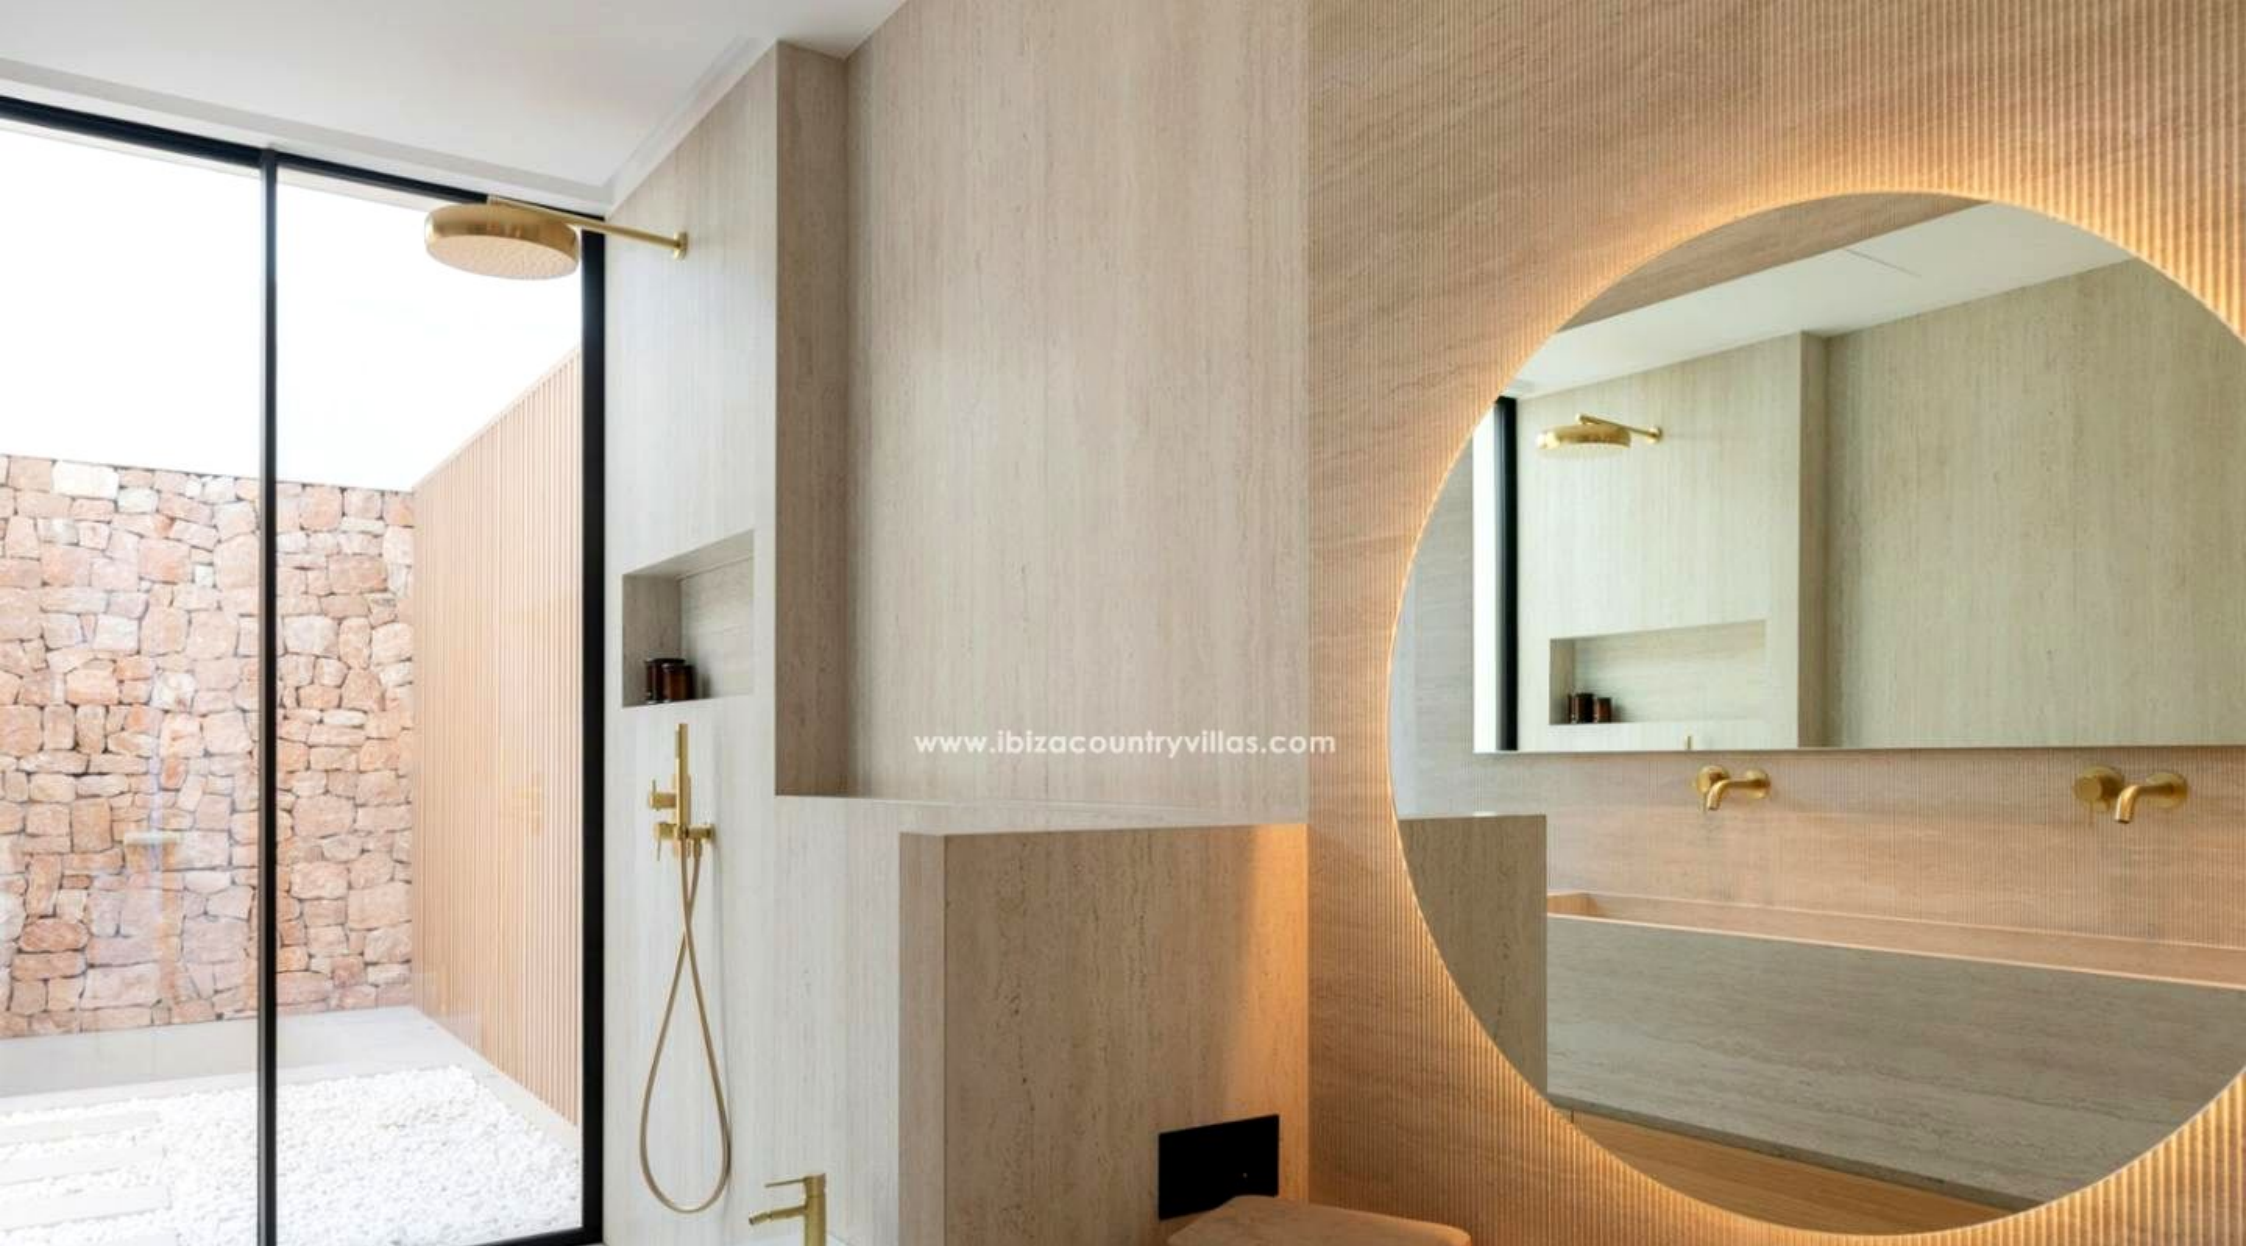

Los jardines han sido cuidadosamente diseñados para crear un auténtico oasis privado, con amplias zonas de ocio, bienestar y entretenimiento, todo ello acompañado de magníficas vistas a Dalt Vila.

Entre sus exclusivos espacios exteriores destacan: