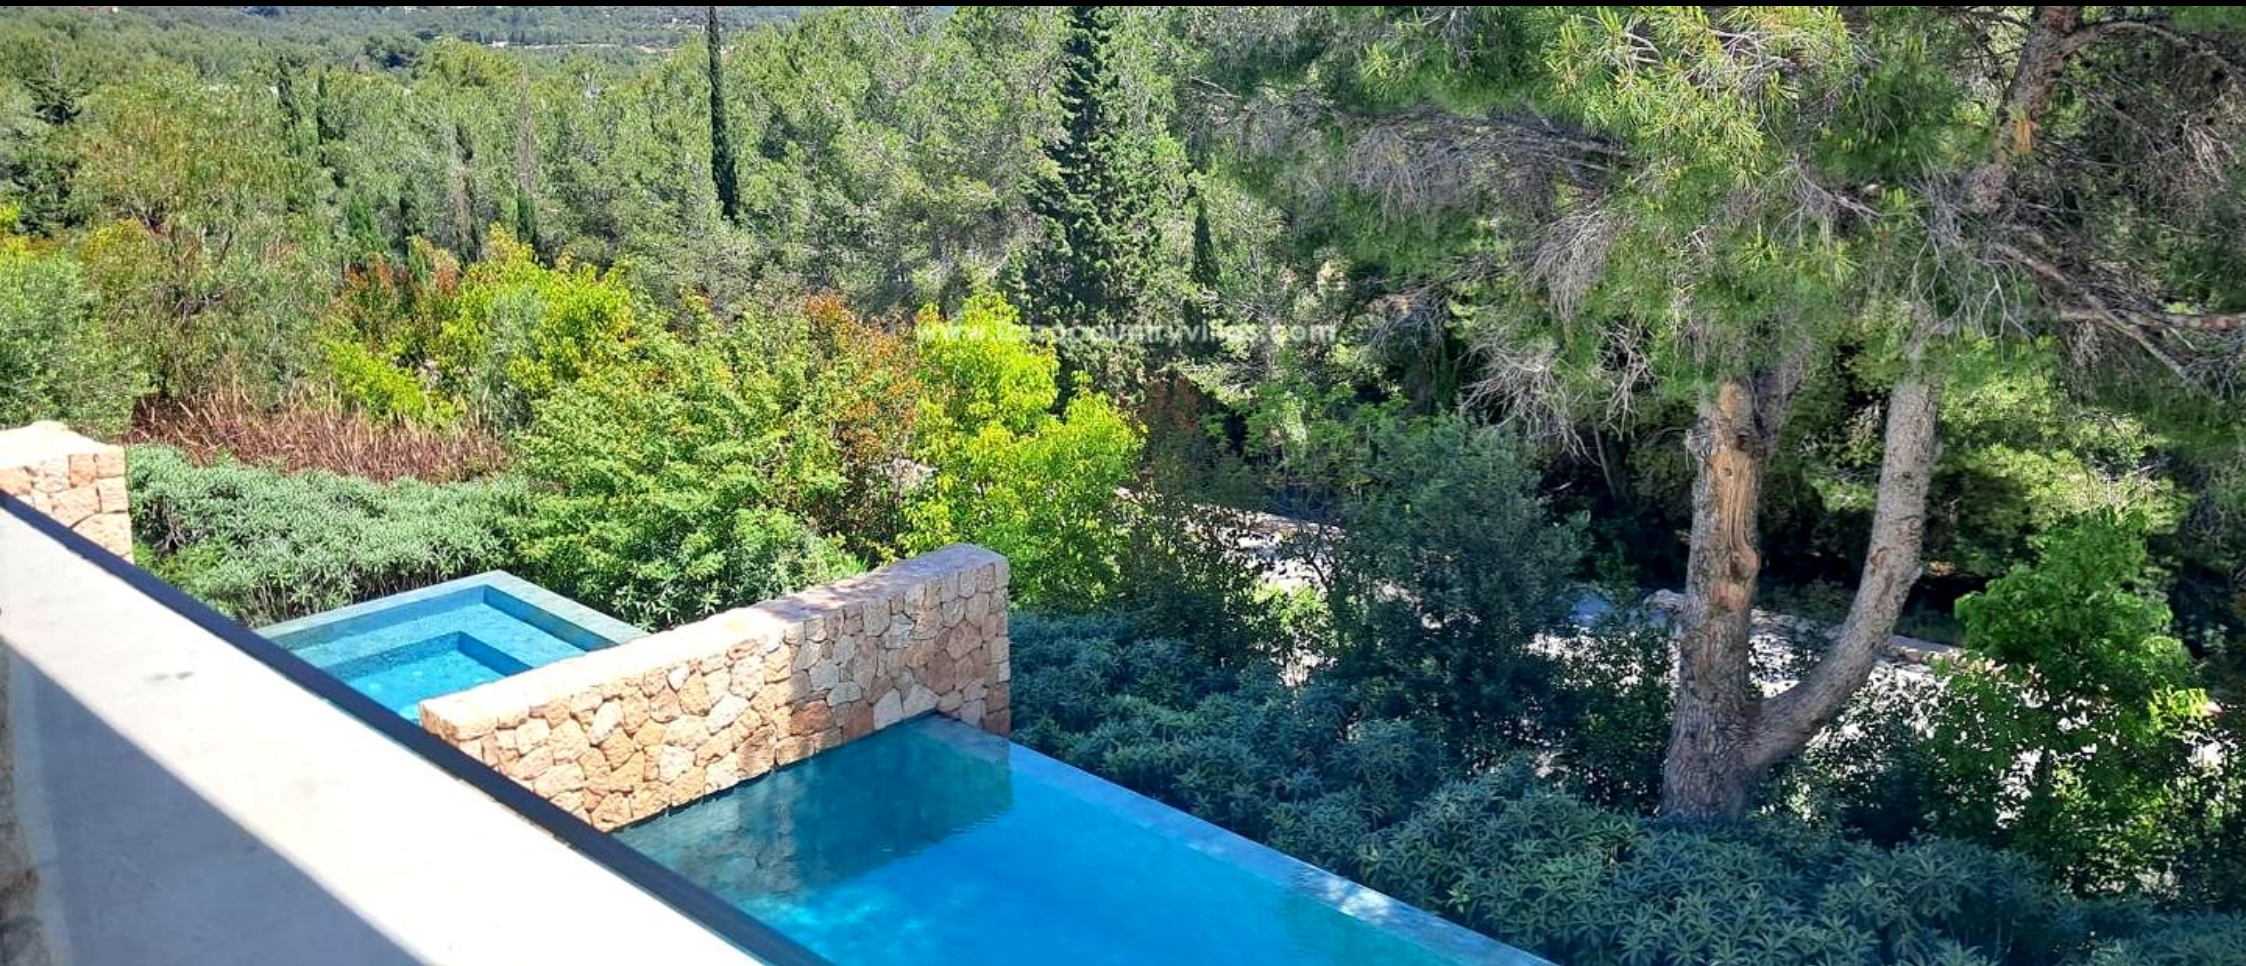

IBIZA COUNTRY  
VILLAS

Ref: 11833 - santa eulalia del rio  
4.400.000€

Exclusiva villa contemporánea en Roca Llisa

Ubicada en la prestigiosa urbanización privada de Roca Llisa, junto al exclusivo campo de golf y rodeada por la naturaleza más auténtica de Ibiza, esta espectacular villa de nueva construcción ofrece una combinación perfecta de diseño contemporáneo, privacidad absoluta y estilo de vida mediterráneo.

Construida sobre una amplia parcela privada de aproximadamente 1.500 m<sup>2</sup>, la propiedad ha sido concebida para integrarse de forma armoniosa con el paisaje, utilizando líneas arquitectónicas elegantes, materiales naturales y grandes ventanales que llenan cada espacio de luz natural.

La villa dispone de 5 amplios dormitorios y 5 baños, distribuidos en un diseño sofisticado y funcional donde interior y exterior se fusionan con total fluidez. Sus espacios abiertos, terrazas panorámicas y zonas chill-out crean un entorno ideal tanto para el descanso como para el entretenimiento.

En el exterior, una espectacular piscina infinity se convierte en el centro de la vivienda, ofreciendo vistas despejadas al entorno natural y una atmósfera de total serenidad. Cada detalle ha sido cuidadosamente seleccionado para garantizar el máximo confort, incluyendo acabados premium, eficiencia energética y tecnología moderna.