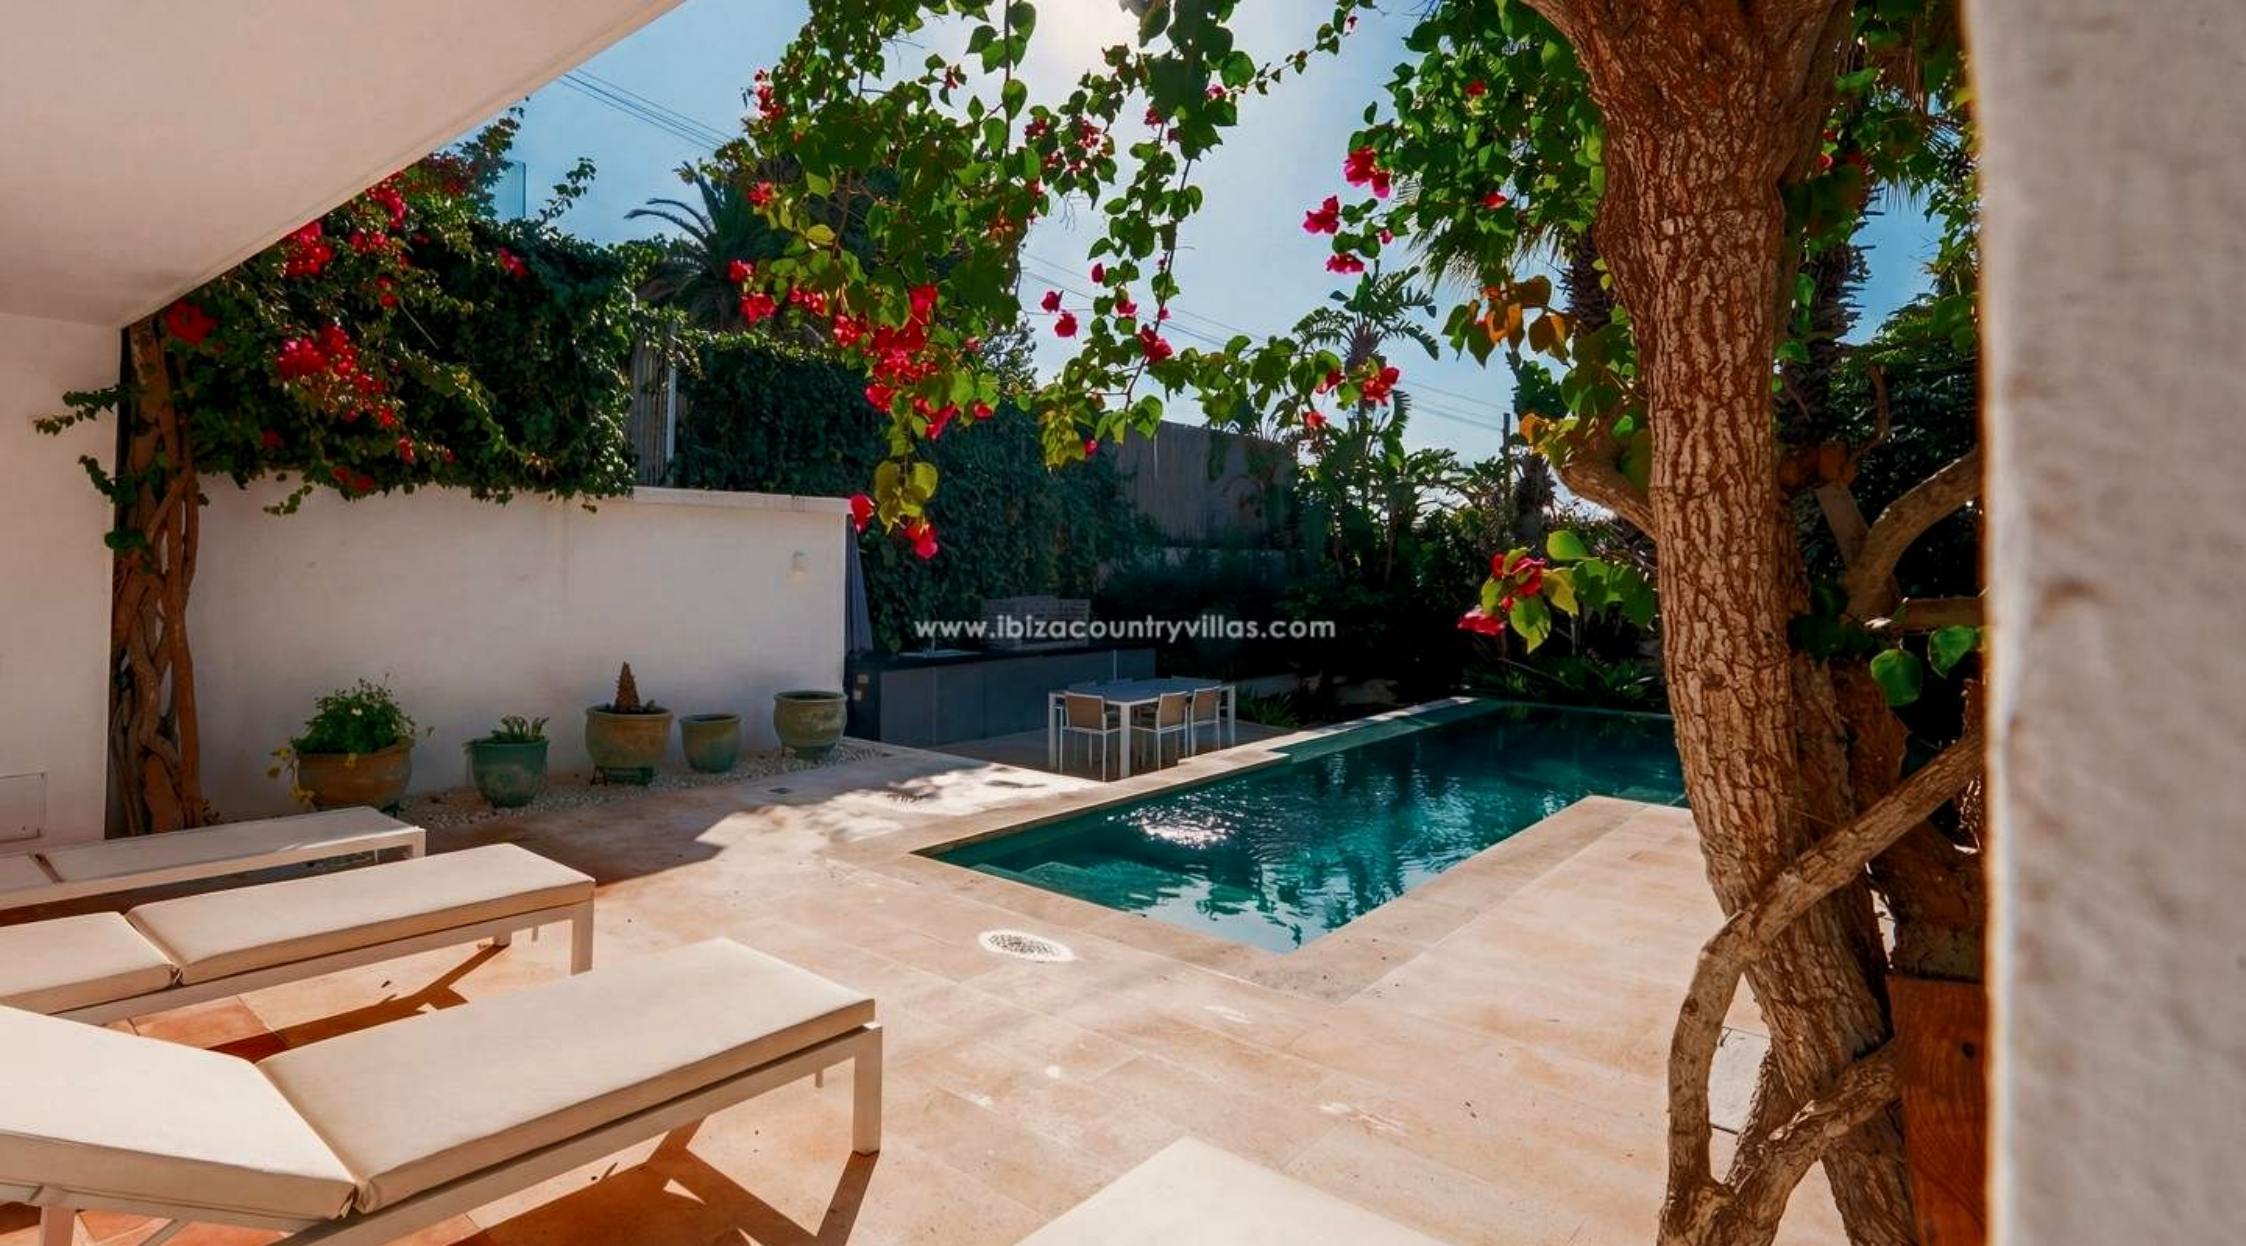

IBIZA COUNTRY
VILLAS

Ref: 11813c - Ses Torres
1.850.000€

Villa con Vistas al Mar y a Dalt Vila en Jesus

Descubre esta magnífica villa situada en la exclusiva zona de Can Pep Simó, junto a Jesús, una de las áreas residenciales más cotizadas de Ibiza. Con una superficie aproximada de 181 m², esta propiedad combina a la perfección el encanto del estilo ibicenco tradicional con el confort moderno, ofreciendo un entorno ideal para disfrutar del auténtico estilo de vida mediterráneo.

La vivienda cuenta con 3 amplios dormitorios y 4 baños, diseñados para proporcionar máxima comodidad, funcionalidad y privacidad. Destaca por su excelente luminosidad natural, creando espacios cálidos y acogedores en toda la casa, así como por sus detalles arquitectónicos típicos que aportan carácter y autenticidad.

Los exteriores son uno de sus grandes atractivos: amplias terrazas soleadas y agradables zonas de estar invitan a relajarse y disfrutar del clima privilegiado de la isla durante todo el año. La propiedad dispone además de una piscina privada, perfecta para momentos de ocio y descanso en un entorno tranquilo.

Superficie aproximada de 181 m²

3 dormitorios y 4 baños

Piscina privada

Amplias terrazas y zonas exteriores

Vistas al mar y a Dalt Vila

Luminosidad natural y estilo ibicenco auténtico

Aire acondicionado

Una oportunidad única para adquirir una villa con encanto en una ubicación tranquila y exclusiva, a pocos minutos de Ibiza ciudad, el puerto deportivo y algunas de las mejores playas de la isla.